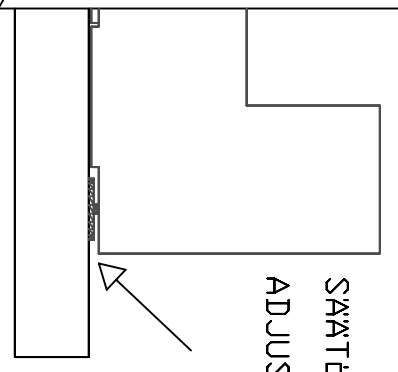

SA:AT
ADJUSTMENT