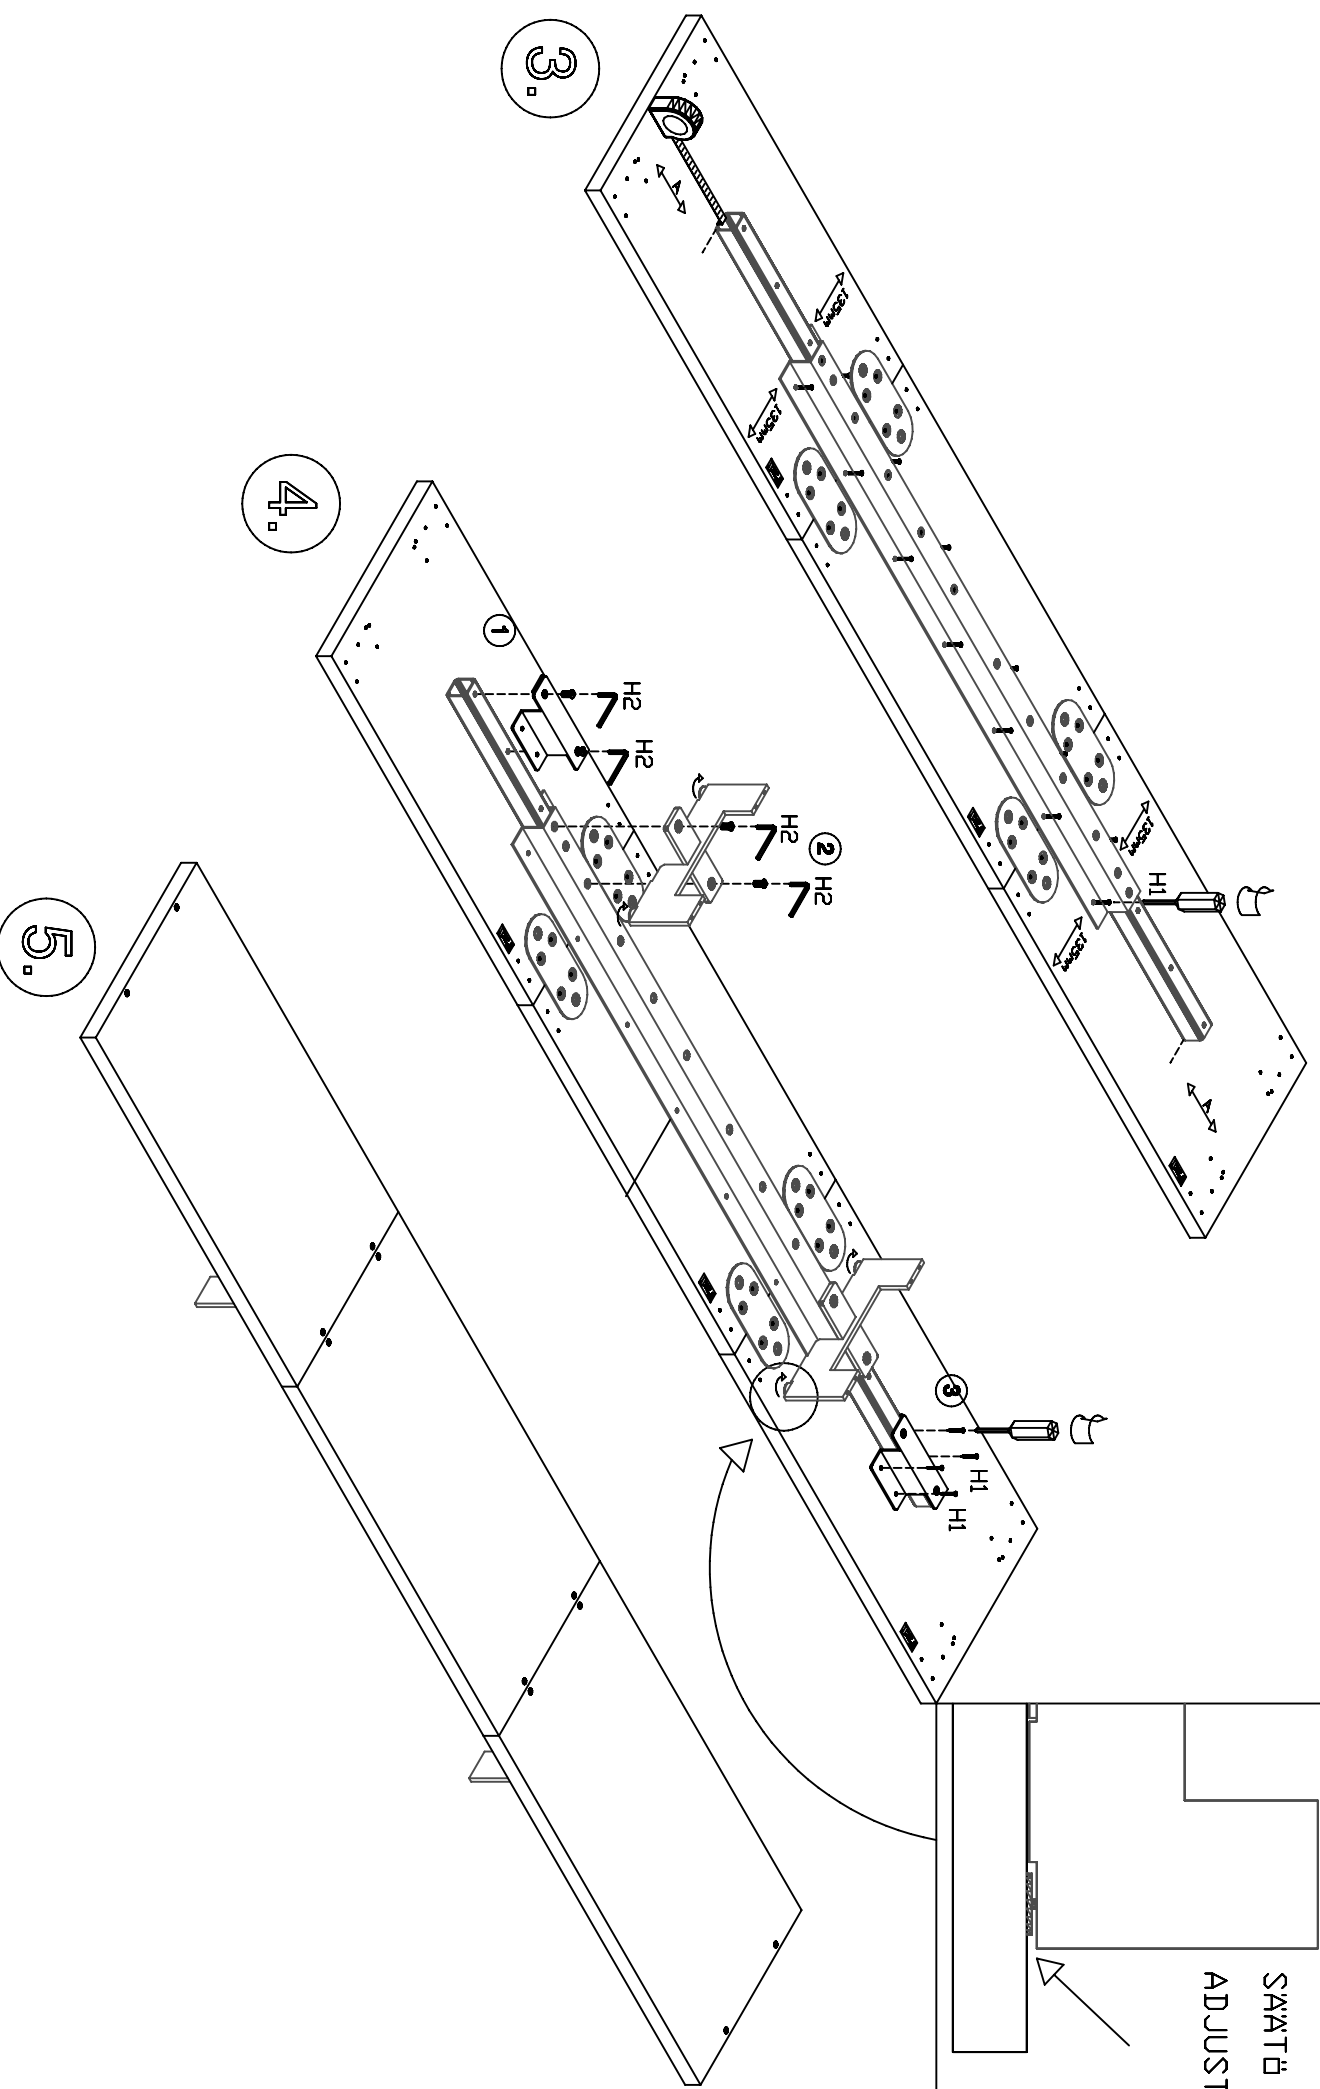

SA:AT
ADJUSTMENT