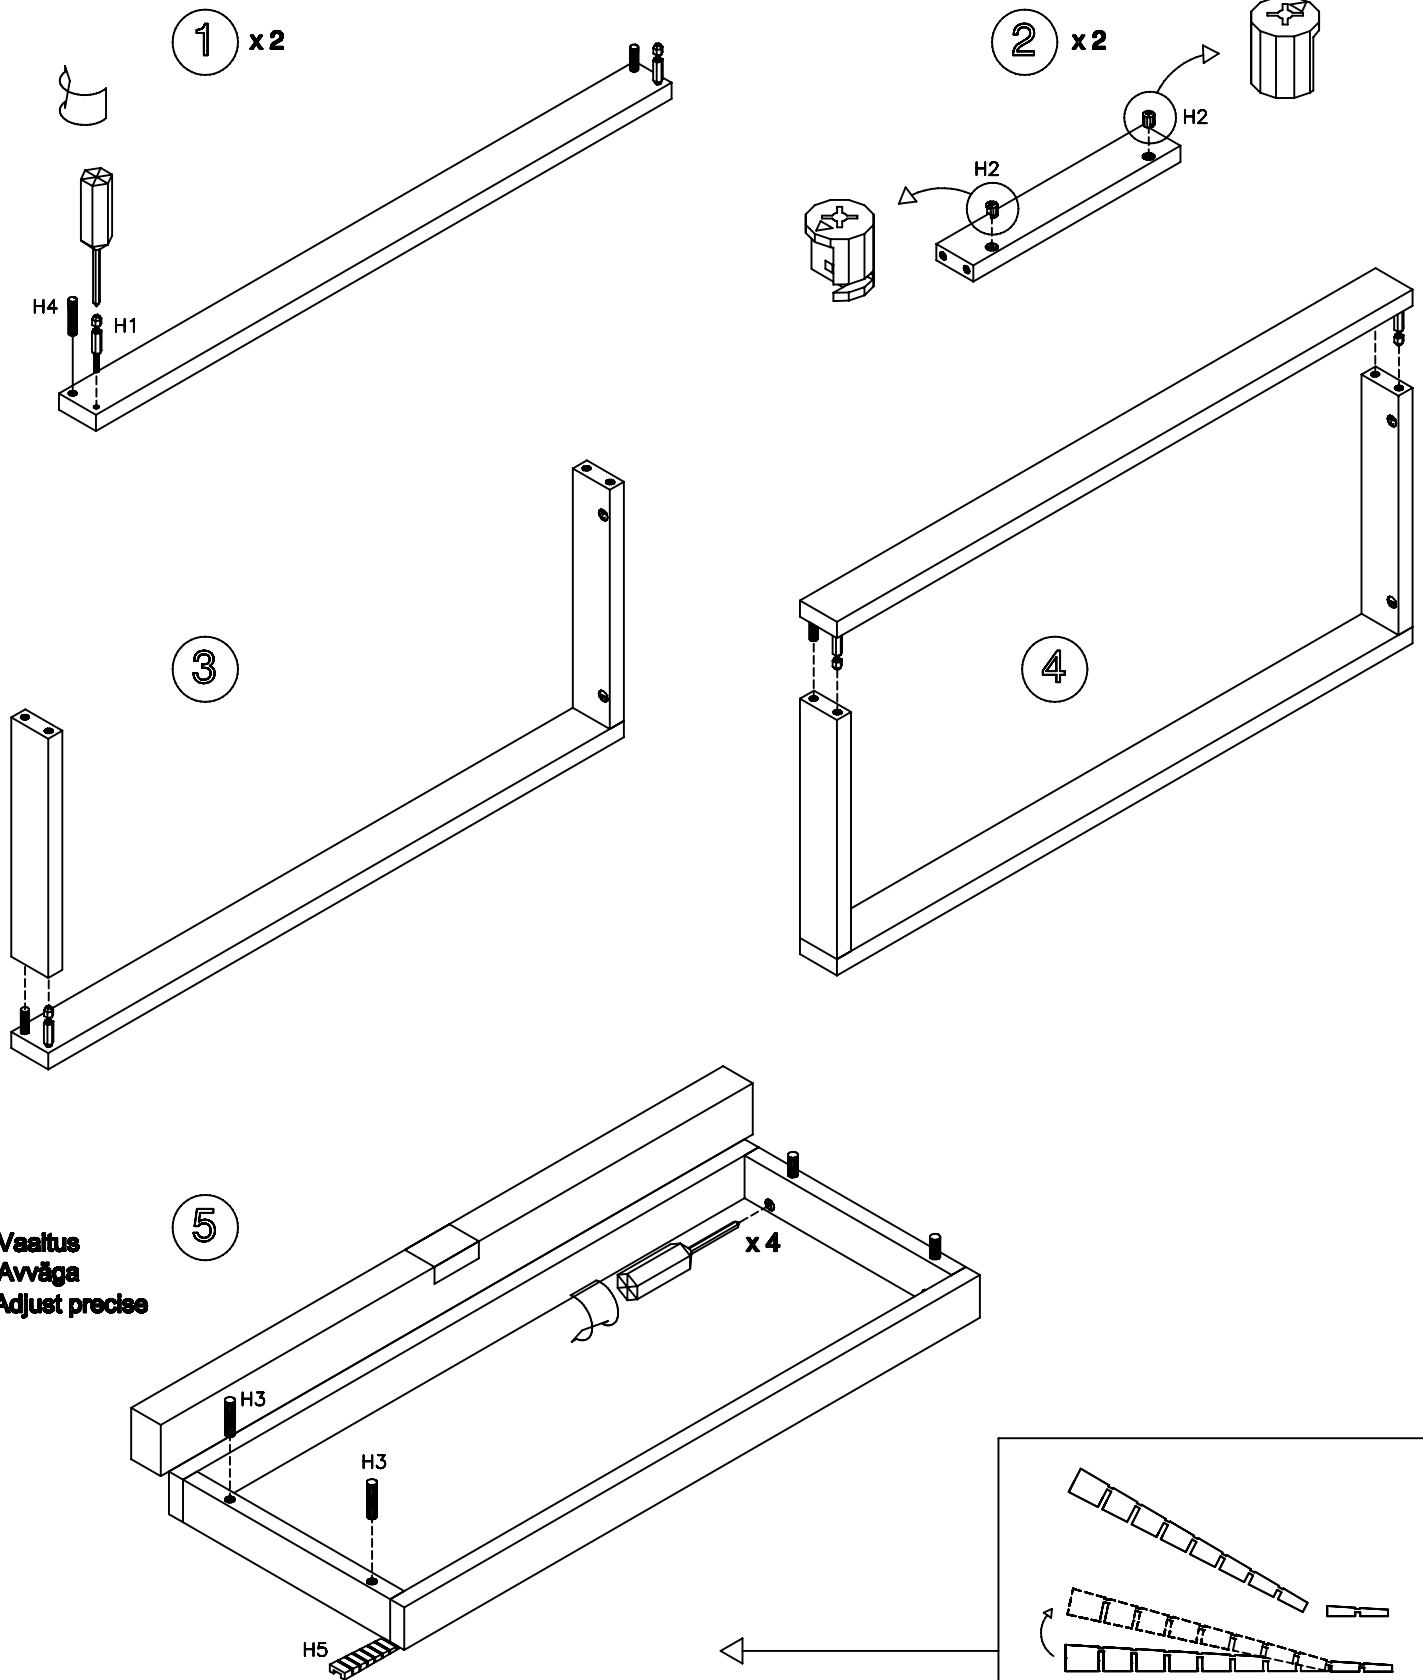

820, 840, 860
 MUP SOKKELI 5cm (2")
 SOCKEL
 BASE

Muurame Oy
 Pikitie 2
 15560 Nastola
 Finland
 Tel. +358-(0)3-5522500
 Fax +358-(0)3-5522510
 www.muurame.com
 muurame@muurame.com

Design Pirkko Stenros

KOKOONPANO-OHJE/ INSTALLATION INSTRUCTIONS

KOODI/CODE	H1	H2	H3	H4	H5
KPL/PCS	4	4	4	4	1

TYÖKALUT/TOOLS	HELAT/FITTINGS
	ø 10 mm
	ø 8 mm