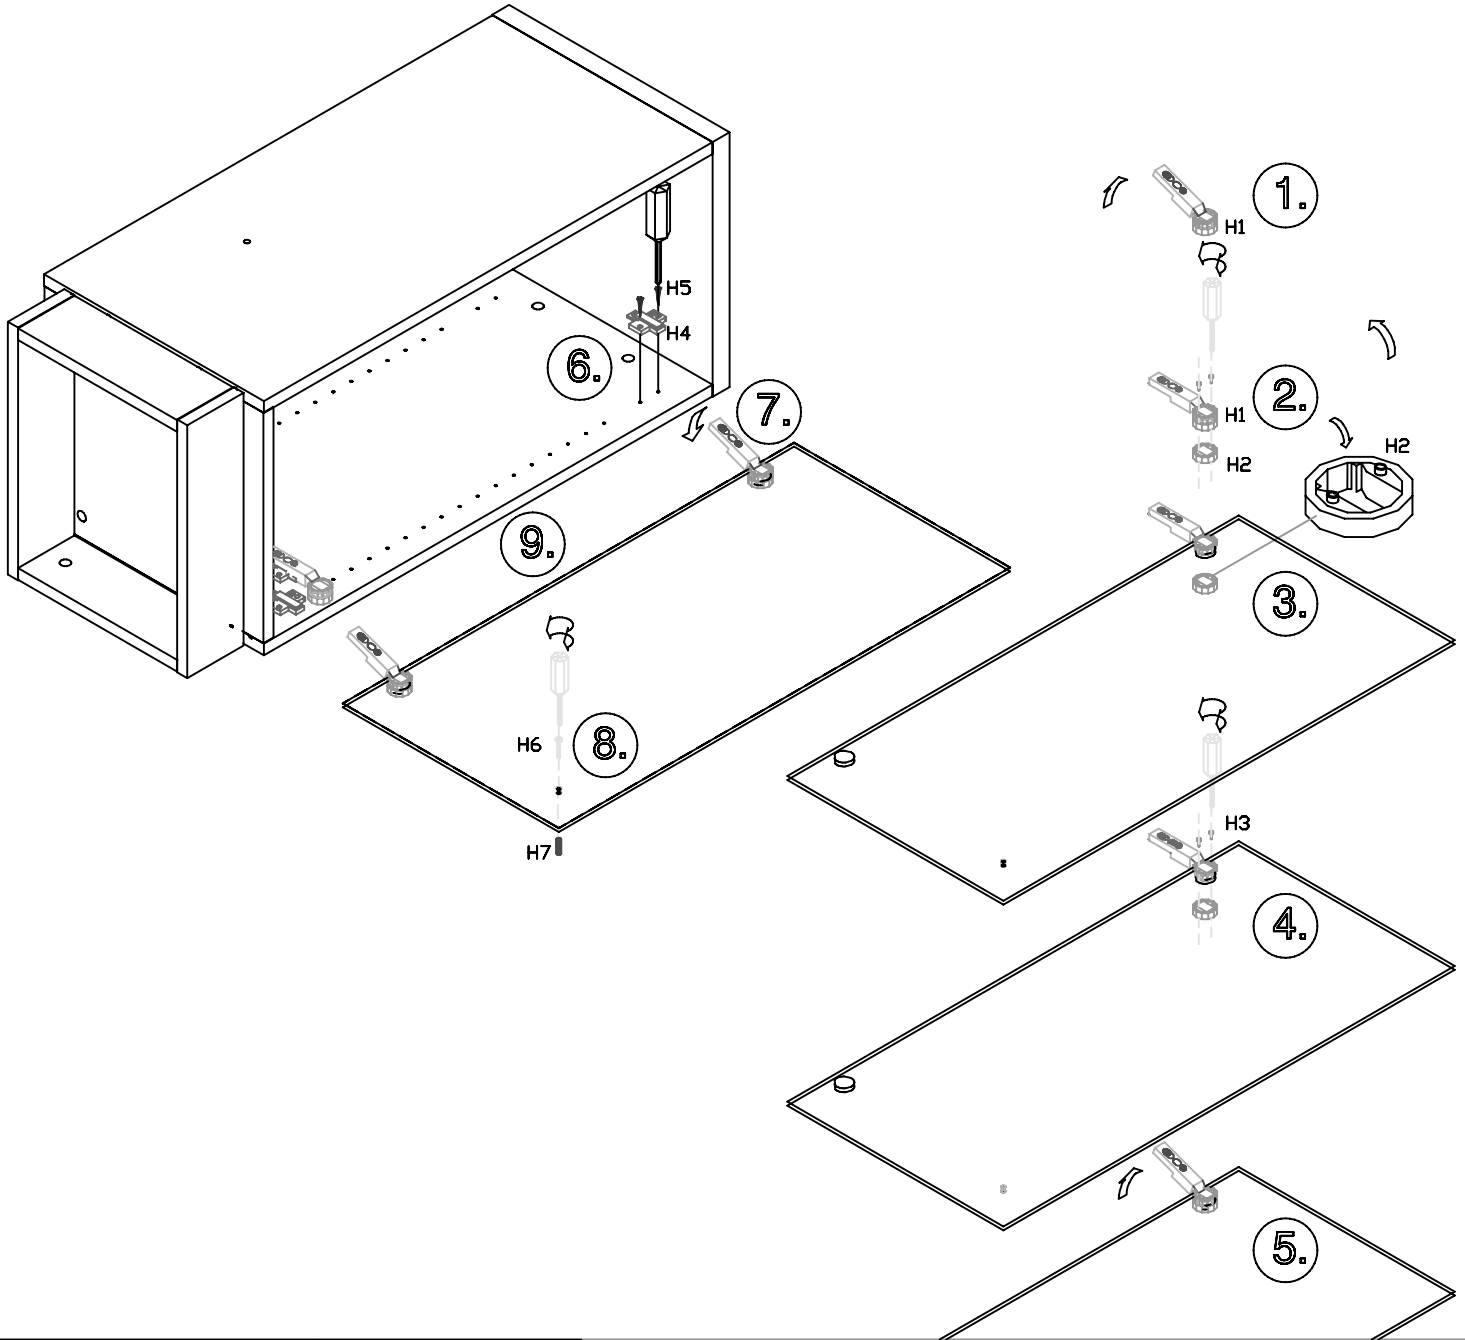

Design Pirkko Stenros

KOKOONPANO-OHJE/ INSTALLATION INSTRUCTIONS

- 1** ÖVEN SÄTTA: YLÖS JA ALASPÅN  
 DÖRRENS JUSTERING: UPPÅT OCH NEDÅT  
 THE ADJUSTMENT OF THE DOOR: UP AND DOWN
- 2** ÖVEN SÄTTA: SISÅN JA ULOSPÅN  
 DÖRRENS JUSTERING: INÅT OCH UTÅT  
 THE ADJUSTMENT OF THE DOOR: INWARDS, OUTWARDS
- 3** ÖVEN SÄTTA: SIVUSUUNNASSA  
 DÖRRENS JUSTERING: SIDÅT  
 THE ADJUSTMENT OF THE DOOR: SIDEWARDS
- 4** ÖVEN IRROITUS  
 DÖRRENS LÖSTAGANDE  
 THE DETACHMENT OF THE DOOR