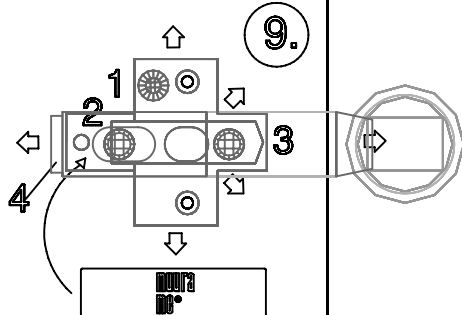

Design Pirkko Stenros

KOKOONPANO-OHJE/ INSTALLATION INSTRUCTIONS

- 1** ÖVEN SÄTTA: YLÖS JA ALASPÅN  
 DÖRRENS JUSTERING: UPPÅT OCH NEDÅT  
 THE ADJUSTMENT OF THE DOOR: UP AND DOWN
- 2** ÖVEN SÄTTA: SISÅN JA ULOSPÅN  
 DÖRRENS JUSTERING: INÅT OCH UTÅT  
 THE ADJUSTMENT OF THE DOOR: INWARDS, OUTWARDS
- 3** ÖVEN SÄTTA: SIVUSUUNNASSA  
 DÖRRENS JUSTERING: SIDÅT  
 THE ADJUSTMENT OF THE DOOR: SIDEWARDS
- 4** ÖVEN IRROITUS  
 DÖRRENS LÖSTAGANDE  
 THE DETACHMENT OF THE DOOR