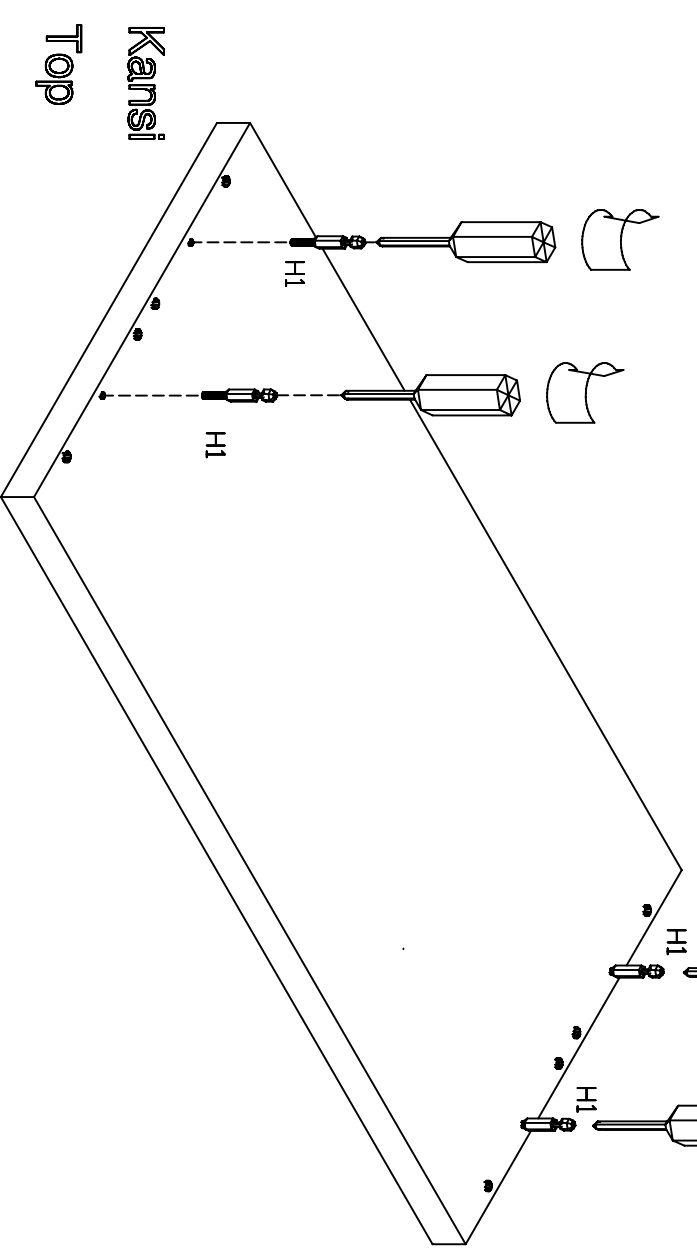

KOKOONPANO-OHJE/ INSTALLATION INSTRUCTIONS

443

LEVEÄ-PIKKU-MUP - KOMERO
OPEN CABINET

2.

1.

3.

KÄÄNNÄ SIVU

TURN THE PAGE

SIIVU/PAGE 1/2

Huom! Obs! Attention!

Seinäänkiinnityksessä suosittelemme käytettäväksi vain tuotetta 938

Vid värgfäste bara produkt 938 är användbara

When to be fastened to a wall, please use only product 938

(C) Copyright Muurame Oy

Muurame Oy
Pikite 2
15560 Nastola
Finland
Tel. +358-(0)3-5522500
Fax +358-(0)3-5522510
www.muurame.com
muurame@muurame.com

Design Pirkko Stenros

TRICKS/TOOLS

KOODI/CODE/H1	H2	H4	H5	H6	H7	H8	H9	H10	H11
KPL/PCS 8	8	4	4	8	1	1	4	4	2
HEIÄT/FITTINGS									

Auki / Open	Kinni / Close