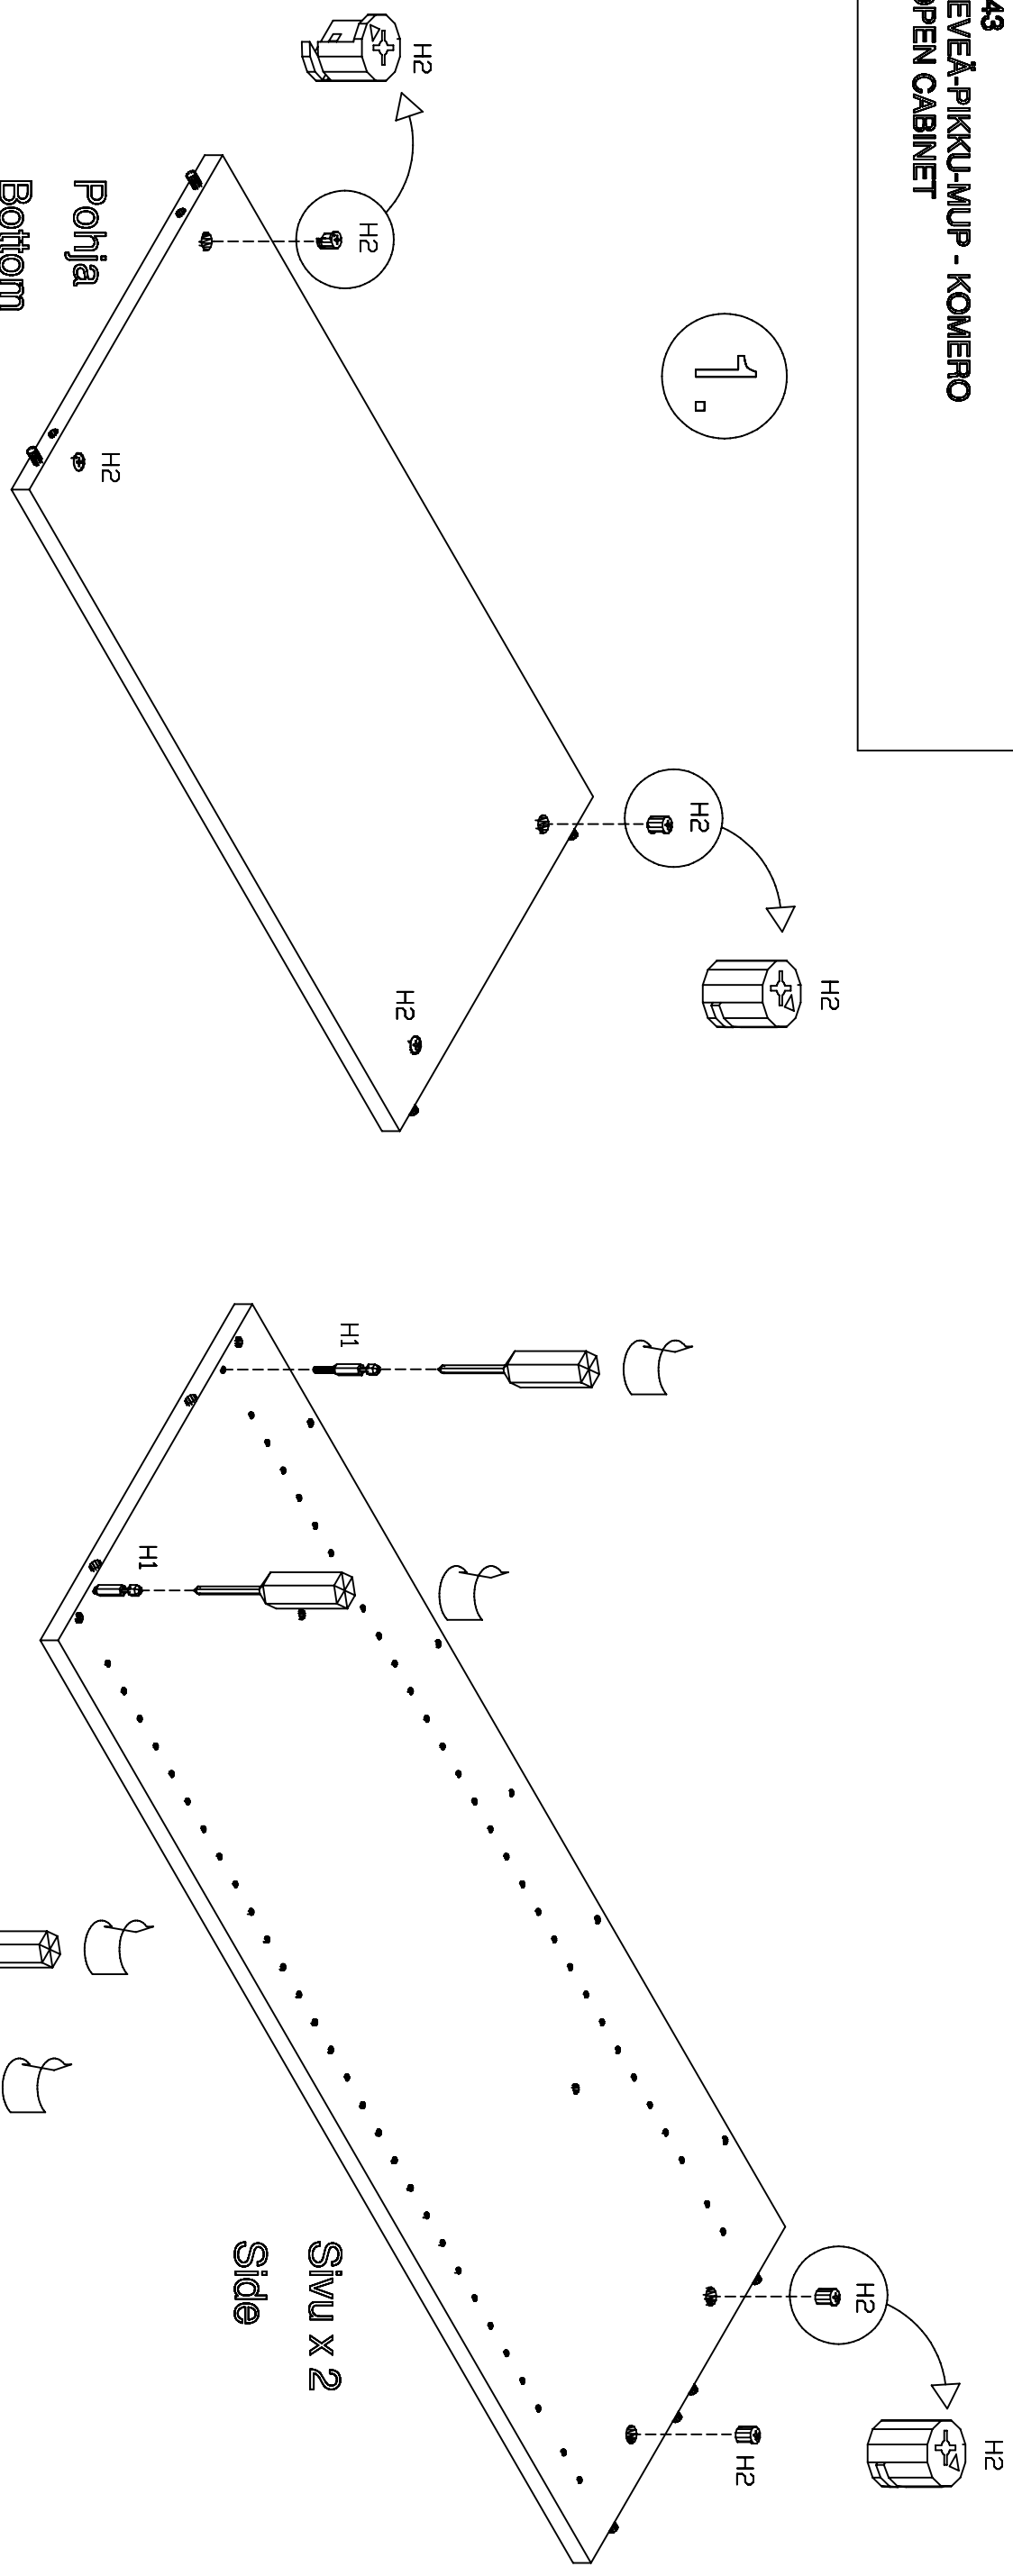

KOKOONPANO-OHJE/ INSTALLATION INSTRUCTIONS

443

LEVEÄ-PIKKU-MUP - KOMERO
OPEN CABINET

2.

1.

3.

KÄÄNNÄ SIVU

TURN THE PAGE

SIIVU/PAGE 1/2

Huom! Obs! Attention!

Seinäänkiinnityksessä suosittelemme käytettäväksi vain tuotetta 938

Vid värgfäste bara produkt 938 är användbara

When to be fastened to a wall, please use only product 938

Auki / Open	Kinni / Close

4.

5.

6.

7.

8.

H9
KAYTETÄÄN PINDITÄESSÄ
FOR VERTICAL CONNECTING
SIVU/PAGE 2/2