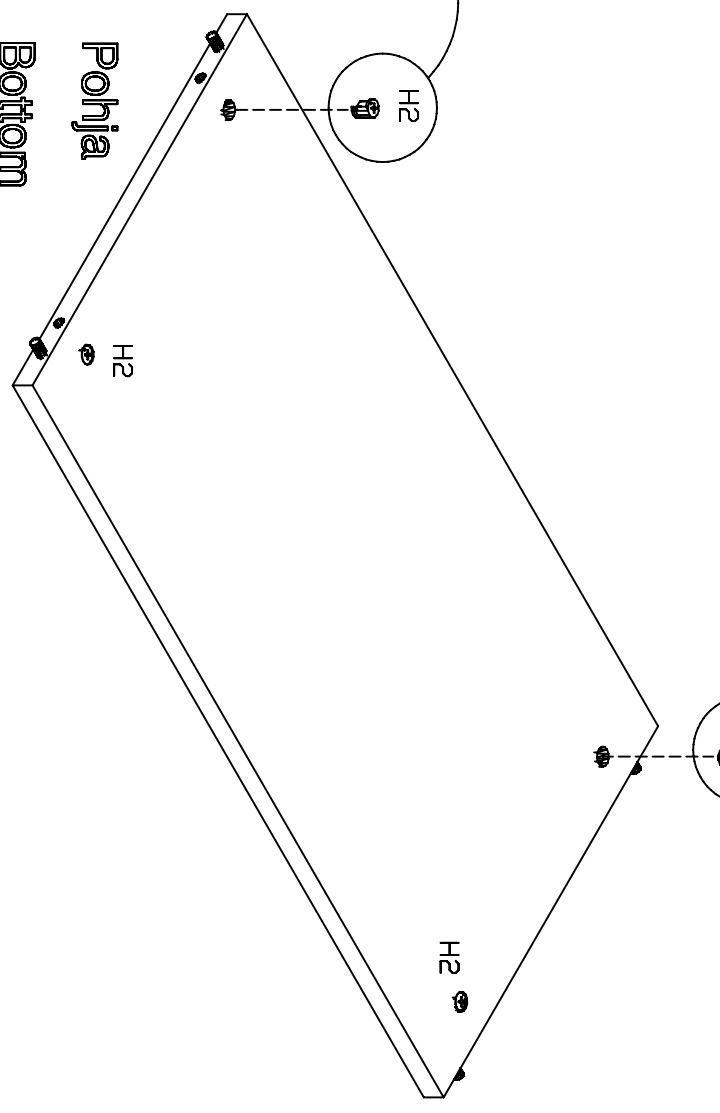

KOKOONPANO-OHJE/ INSTALLATION INSTRUCTIONS

443

LEVEÄ-PIKKU-MUP - KOMERO
OPEN CABINET

2.

1.

3.

KÄÄNNÄ SIVU

TURN THE PAGE

SIIVU/PAGE 1/2

Huom! Obs! Attention!

Seinäänkiinnityksessä suosittelemme käytettäväksi vain tuotetta 938

Vid värgfäste bara produkt 938 är användbara

When to be fastened to a wall, please use only product 938

(C) Copyright Muurame Oy

Muurame Oy
Pikite 2
15560 Nastola
Finland
Tel. +358-(0)3-5522500
Fax +358-(0)3-5522510
www.muurame.com
muurame@muurame.com

Design Pirkko Stenros

TRICKS/TOOLS

KOODI/CODE/H1	H2	H4	H5	H6	H7	H8	H9	H10	H11
KPL/PCS 8	8	4	4	8	1	1	4	4	2
HEIÄT/FITTINGS									

Auki / Open	Kinni / Close