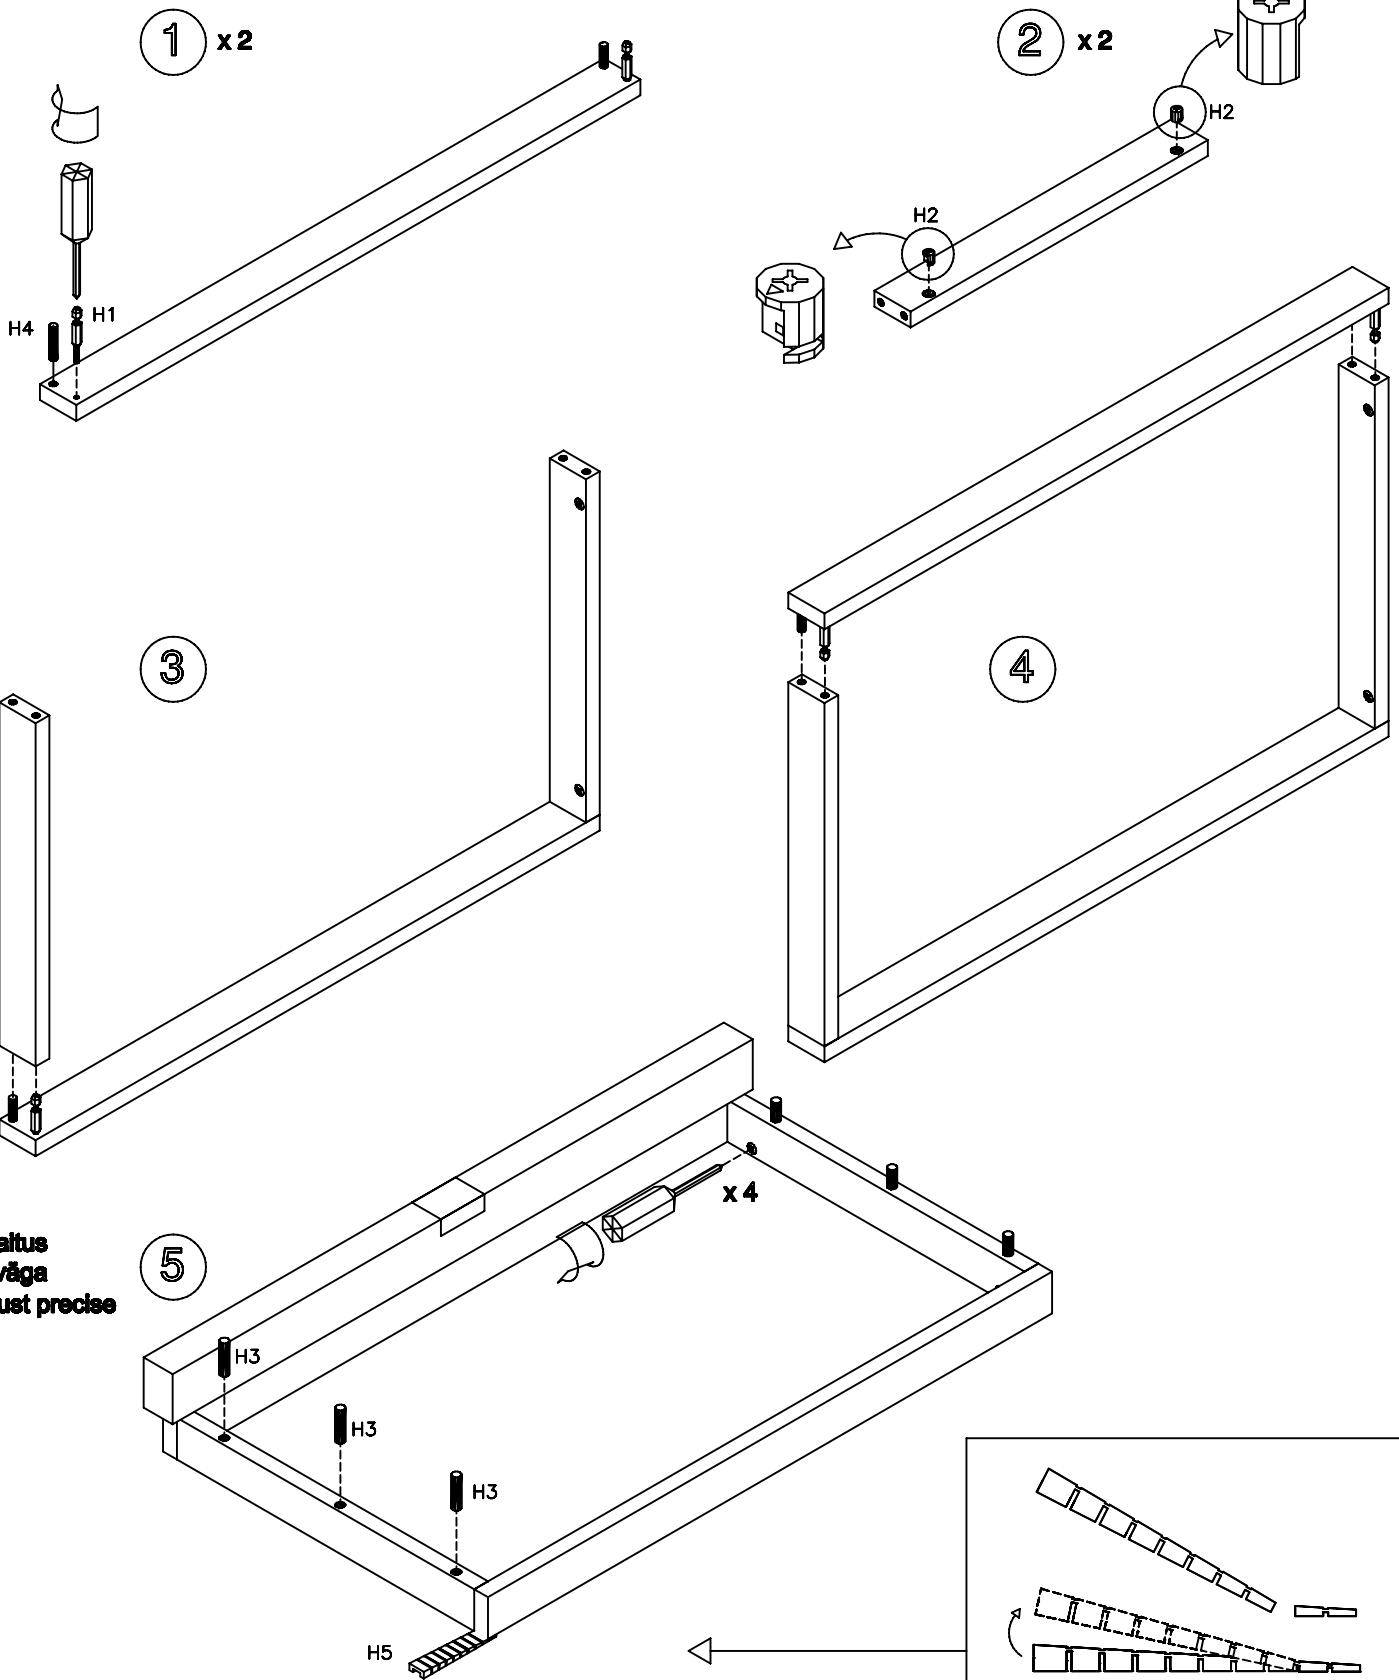

KOKOONPANO-OHJE/ INSTALLATION INSTRUCTIONS

Vaaitus
 Avväga
 Adjust precise

KOODI/CODE	H1	H2	H3	H4	H5
KPL/PCS	4	4	6	4	1

TYÖKALUT/TOOLS	HELAT/FITTINGS
	ø 10 mm ø 8 mm