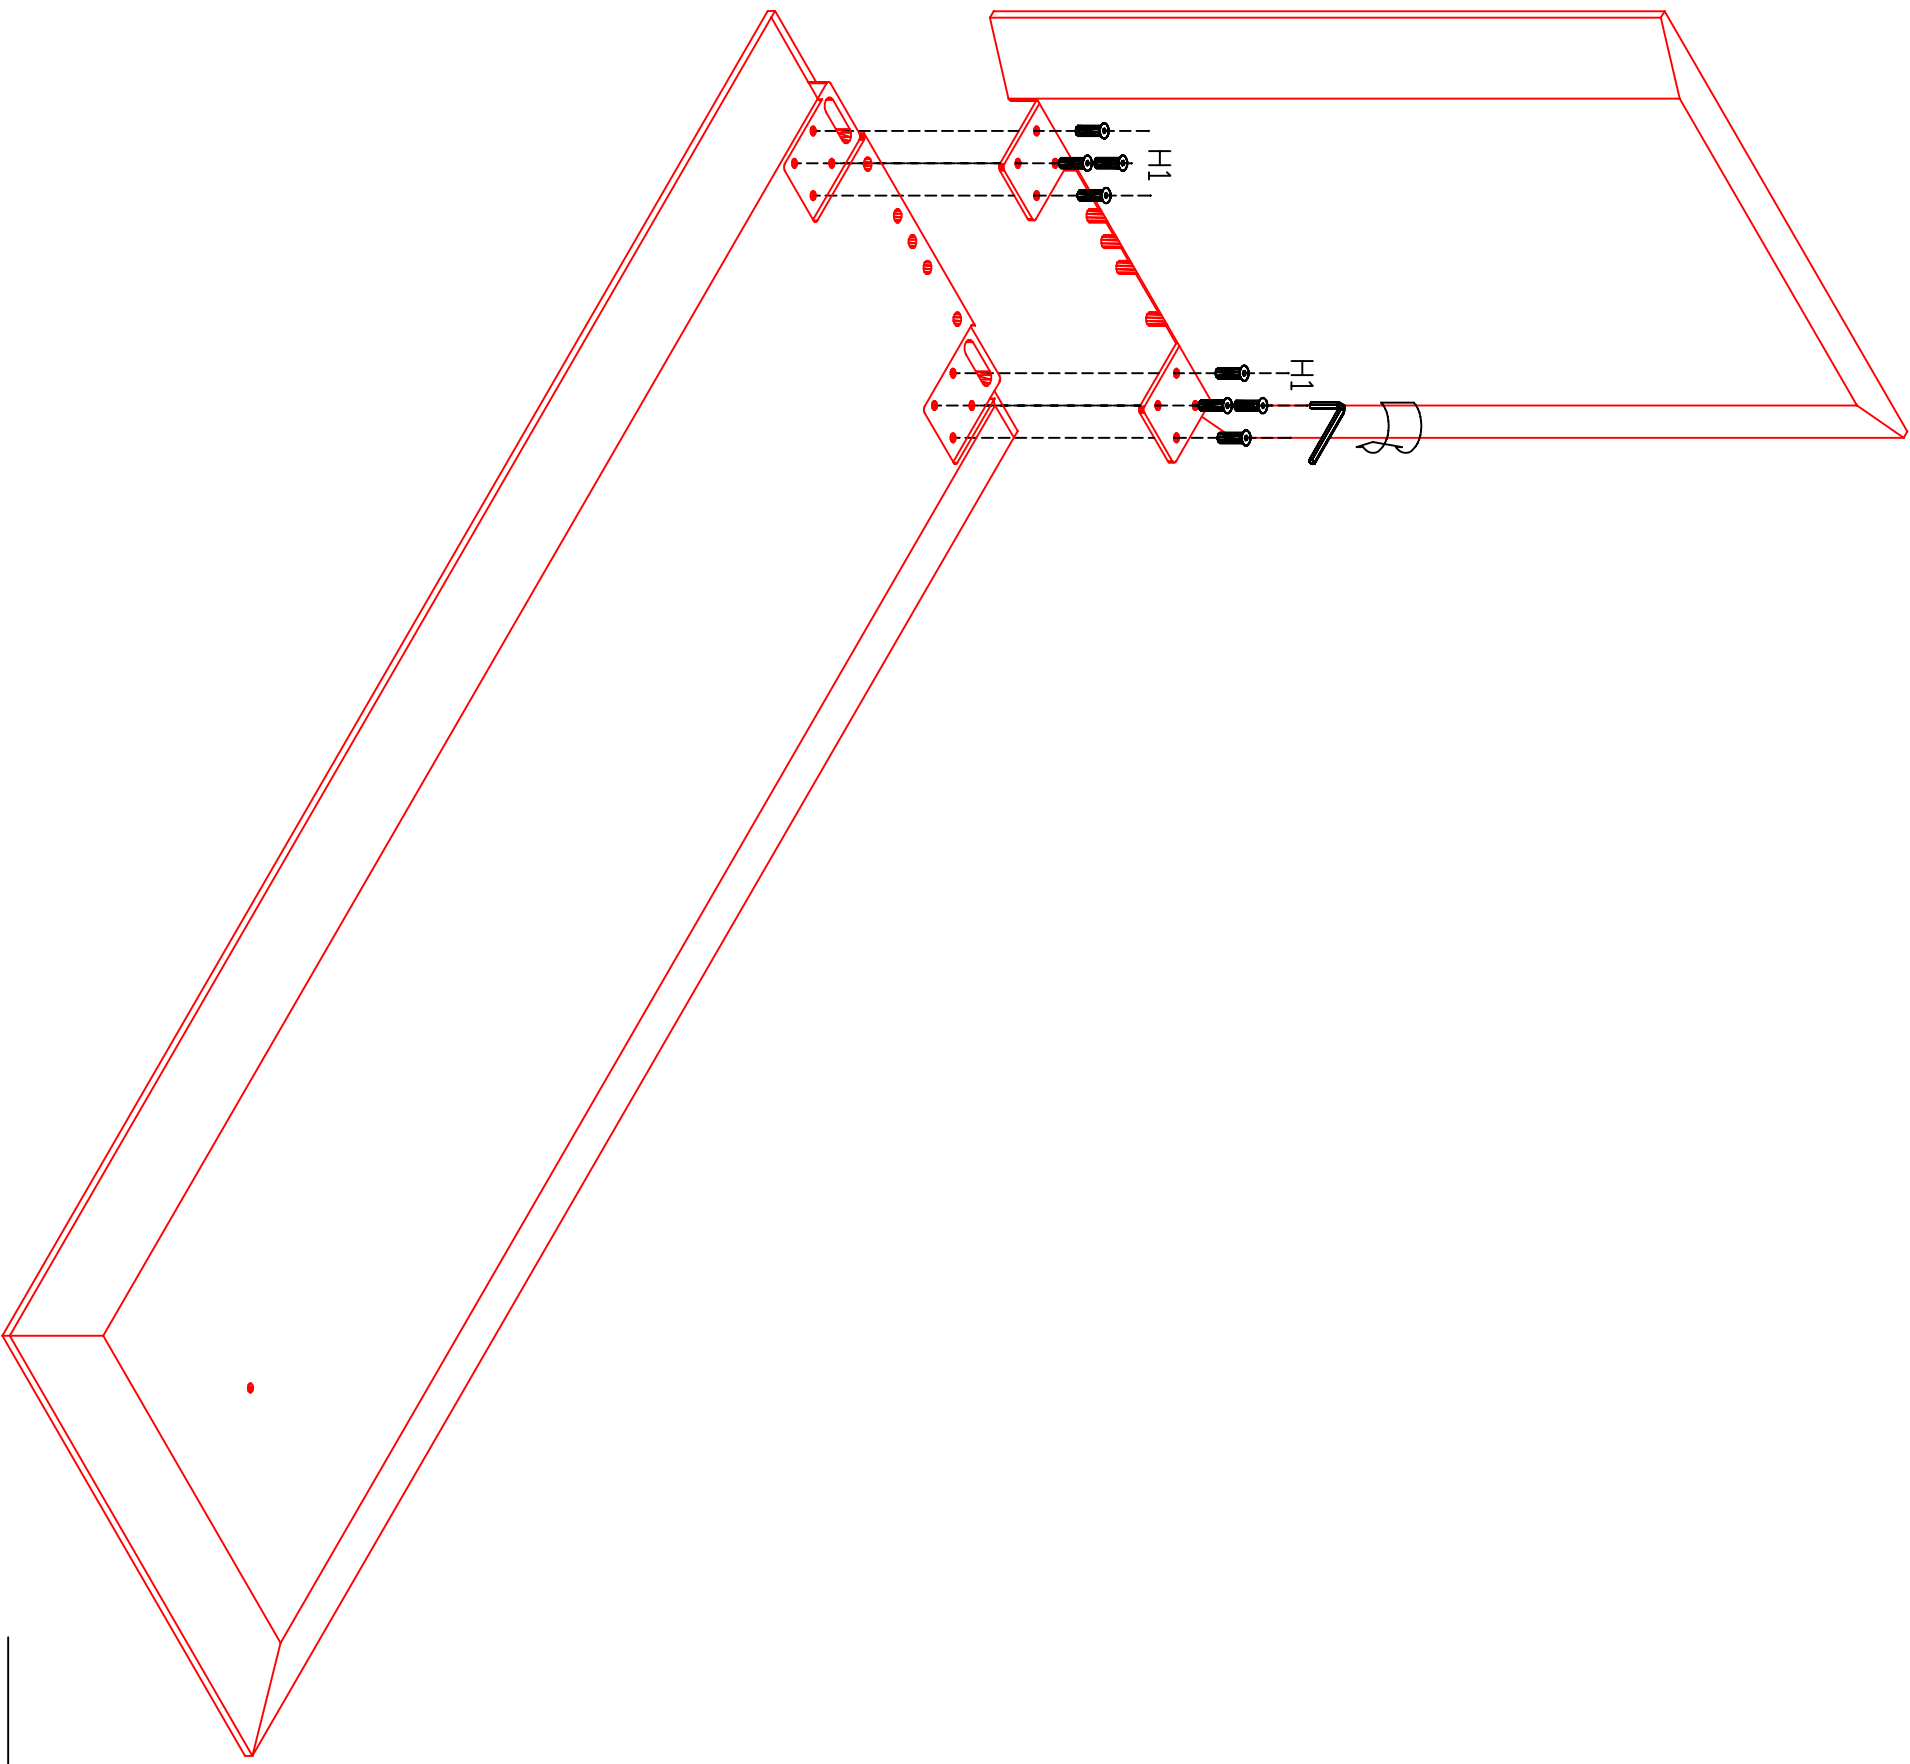

KOKOONPANO-OHJE/ INSTALLATION INSTRUCTIONS  
 647SL / 638SL (993)  
 SLIMMI

(C) Copyright Muurame Oy

TRÖKKUUT/TOLS

KOODI/CODE

H1

H2

H3

H4

1

1

1

HEIÄT/FITINGS

39 mm

50 mm

M6x30

M6x80