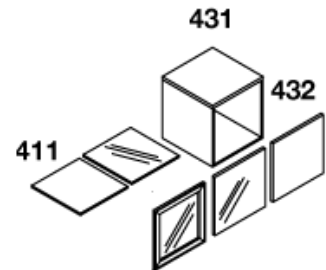

Tuoteseloste

Avokaappi Kolmonen

Tuotekoodi 431

Moduli -mallisto

Suunnittelu Pirkko Stenros

www.muurame.com

Mitat ja paino

- tuotteen ulkomitat (LxSxK) 52 x 52 x 55 cm
- tuotteen sisämitat 48,4 x 50,3 x 50,2 cm
- pakkauksen ulkomitat 53 x 53 x 56 cm
- tuotteen paino/bruttotilavuus 17,6 kg/0,14m³

Tuotteeseen liittyy

- ovi, lasiovi, peilitetty ovi, kehysovi akryyllilla
- irtohylly
- sokkeli 5, 10 ja 12,7 cm
- levysokkeli 3 cm
- pikkupyörästö 5 cm
- lattajalat 15 cm
- viistojalat 15 ja 28 cm
- läpivientihelat taustaan
- Abloy-lukko
- suojalasikannet