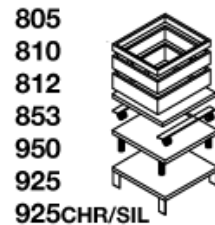

Tuoteseloste

Avokaappi Kolmonen

Tuotekoodi 431

Moduli -mallisto

Suunnittelu Pirkko Stenros

www.muurame.com

Mitat ja paino

- tuotteen ulkomitat (LxSxK) 52 x 52 x 55 cm
- tuotteen sisämitat 48,4 x 50,3 x 50,2 cm
- pakkauksen ulkomitat 53 x 53 x 56 cm
- tuotteen paino/bruttotilavuus 17,6 kg/0,14m³

Tuotteeseen liittyy

- ovi, lasiovi, peilitetty ovi, kehysovi akryyllilla
- irtohylly
- sokkeli 5, 10 ja 12,7 cm
- levysokkeli 3 cm
- pikkupyörästö 5 cm
- lattajalat 15 cm
- viistojalat 15 ja 28 cm
- läpivientihelat taustaan
- Abloy-lukko
- suojalasikannet