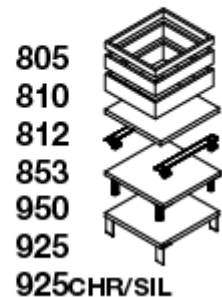

### Mitat ja paino

- tuotteen ulkomitat (LxSxK) 52 x 52+2,5 x 55 cm
- vetolaatikon sisämitat 44,2 x 46 x 19 cm
- pakkauksen ulkomitat 55 x 57 x 58 cm
- tuotteen paino/bruttotilavuus 31,3 kg/0,18 m<sup>3</sup>

### Tuotteeseen liittyvä

- sokkeli 5, 10 ja 12,7 cm
- levysokkeli 3 cm
- pikkupyörät 5 cm
- lattajalat 15 cm
- viistojalat 15 ja 28 cm
- Nelitelet
- Abloy-lukko
- suojalasikannet

427